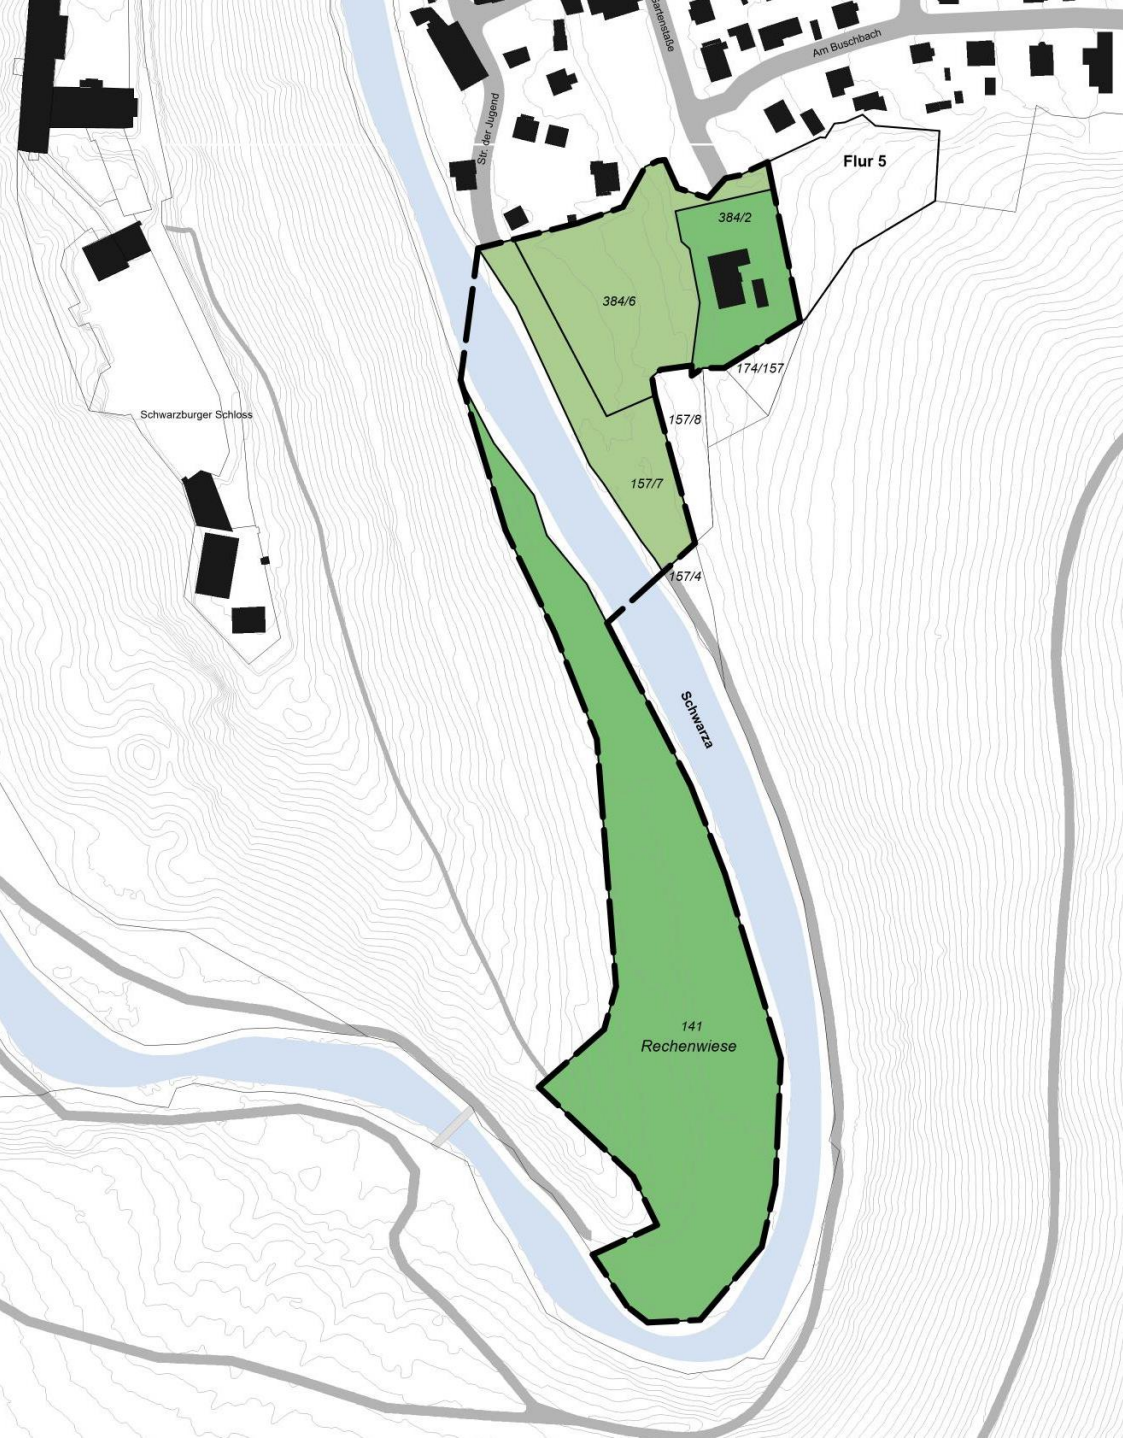

FAMILY NATURE RESORT
Innovatives und nachhaltiges Bauen in

Schwarzburg

Standort 1

JUGENDHERBERGE

JUGENDHERBERGE

TIPI-DORF

RADFAHRER- UND
WANDERERTREFFPUNKT

CAMPINGPLATZ

Chalet Typ	Stück	m ²
Tipi für 4 Personen	11	56
Gesamt=		616 m ²

FAMILY NATURE RESORT **Schwarzburg**
Innovatives und nachhaltiges Bauen in

FAMILY NATURE RESORT **Schwarzburg**
Innovatives und nachhaltiges Bauen in

Standort 2

FÜRSTENBAHNHOF

FAMILY NATURE RESORT **Schwarzburg**
Innovatives und nachhaltiges Bauen in

	Vorgabe		BGF m ²
1	Tiefgarage/ Technik		1700
2	Öffentliche Bereiche		1350
3	Gastronomie		800
4	Office		250
5	Kids Club		400
6	Spa- und Wellnessbereich		1400
	Hauptgebäude	<u>Gesamt =</u>	<u>5900m²</u>