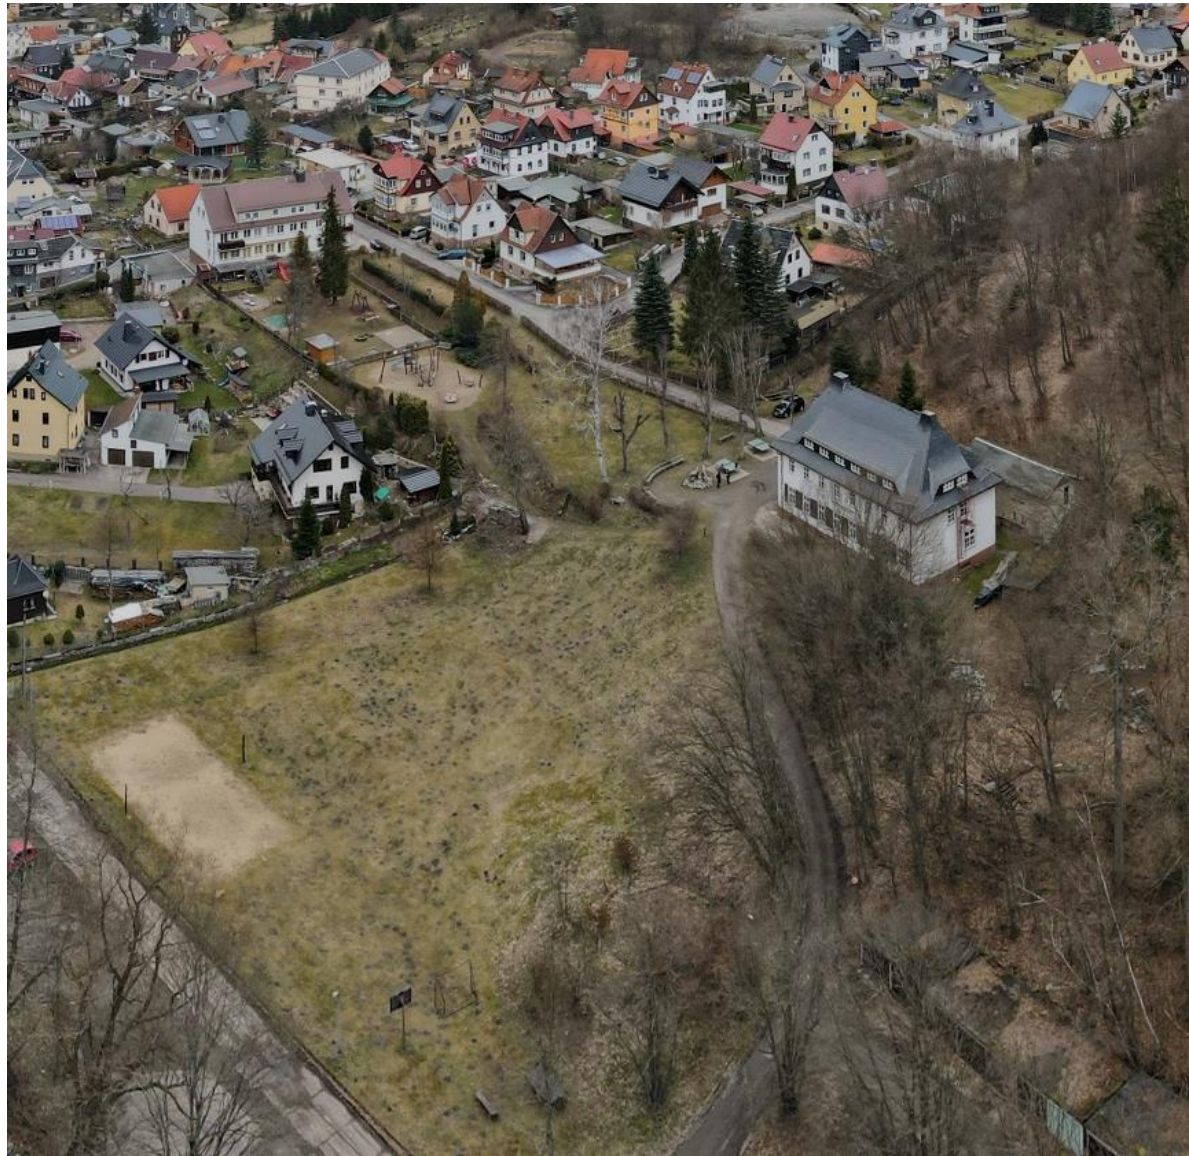

FAMILY NATURE RESORT
Innovatives und nachhaltiges Bauen in

Schwarzburg

Standort 1

JUGENDHERBERGE

JUGENDHERBERGE

TIPI-DORF

RADFAHRER- UND
WANDERERTREFFPUNKT

CAMPINGPLATZ

Chalet Typ	Stück	m ²
Tipi für 4 Personen	11	56
Gesamt=		616 m ²

FAMILY NATURE RESORT **Schwarzburg**
Innovatives und nachhaltiges Bauen in

FAMILY NATURE RESORT **Schwarzburg**
Innovatives und nachhaltiges Bauen in

FAMILY NATURE RESORT **Schwarzburg**
Innovatives und nachhaltiges Bauen in

FAMILY NATURE RESORT **Schwarzburg**
Innovatives und nachhaltiges Bauen in

FAMILY NATURE RESORT **Schwarzburg**
Innovatives und nachhaltiges Bauen in

Standort 2

FÜRSTENBAHNHOF

FAMILY NATURE RESORT **Schwarzburg**
Innovatives und nachhaltiges Bauen in

	Vorgabe		BGF m ²
1	Tiefgarage/ Technik		1700
2	Öffentliche Bereiche		1350
3	Gastronomie		800
4	Office		250
5	Kids Club		400
6	Spa- und Wellnessbereich		1400
	Hauptgebäude	<u>Gesamt =</u>	<u>5900m²</u>